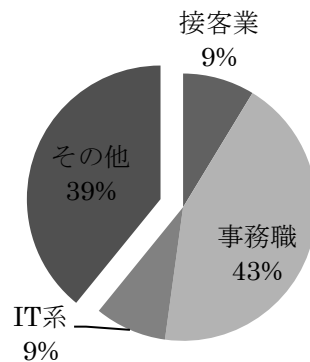

就きたい職業は？

☆Y,Kの体験談☆

皆さんこんにちは（^O^）。まず、この記事を読んでくれてありがとうございます。感謝（T T）、それではY,K（以下“私”）の**体験記**を始めたいと思ひます。私は去年、長年勤務していた職場を退職しました。理由は精神疾病です。退職してからは泥沼のような生活をしていました（´；ω；`）（引きこもり、自殺願望など）。その中で私を救ってくれたのが、現在通所している「おむ・ねっと」なのです。当初は「生活支援センター」に登録していたのですが、紹介があり「おむ・ねっと」に見学に行きました。最初は心の中で抵抗はあったのですが、思い切って行きました。びっくり（° 〇°）しました。そこには同じ悩みを抱えながらも頑張っている方々がたくさんいらっしゃるからです。私はひとりじゃないと感じました。それを見て私は入所を決めました。嘘だと思ひ方もいらっしゃるかもしれませんが、しかし、現実なのです、おかげで私は過去の生活を抜けることができました。現在は病気も回復傾向で再就職を目指しています。もし同じ悩みをお持ちの方がいましたら、一歩進んで**見学**に来て見てください、何か心に得るものがあると思ひます。最後まで読んで頂いてありがとうございました。