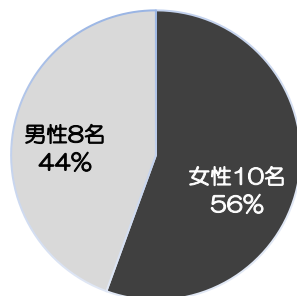

今年ももうすぐ終わります。この度おむねっとに通所しているメンバーさんに今年のご目標は達成出来ましたか？というアンケートを取ったところ、次のような結果がでました。

はい (29%)

- ・「不安になりやすい自分」を実習などで経験を重ねて「自信」に変えていく結果「不安」を解消している(現在も継続中)。
- ・自作品を初めて販売できたこと。MOS マスターになった！自信が少しついた。

いいえ (53%)

- ・特に就活が不振でスランプに陥ったため。
- ・仕事に就けたのだが自分の限界を超えてしまい、体調不良・精神的に不安定になってしまい退職した。

達成できた方、できなかった方、それぞれの色々な思いがあると思いますが、来年はまた一步前進できると良いですね。お互い切磋琢磨して頑張りましょう。(記事: 島 K&kame)

おむねっと紹介

●現在、おむねっとに在籍しているメンバーさんの中から、「性別・年齢と通所のきっかけ」についてのアンケートを実施したところ、18名の方から下記に示す結果を得ました。

男女別構成比

年代別構成

おむねっとに通所するきっかけ

メンバー構成としては、やや女性が多く、20～40代の世代の方が多く通所しております。又、きっかけは、千歳地域支援センターや、通院している病院でおむねっとを知った方が多いです。