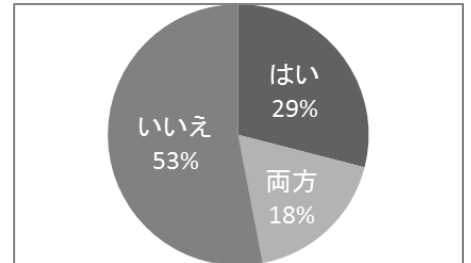

おむねっとだより

～就労支援センターOm-netメンバー 手作り通信～

Vol. 23

発行日: 2014/11/28

発行者: 切磋琢磨マシーングループ

就労支援センター

Om-net(おむ・ねっと)

今年のご目標は達成できましたか？

今年ももうすぐ終わります。この度おむねっとに通所しているメンバーさんに今年のご目標は達成出来ましたか？というアンケートを取ったところ、次のような結果がでました。

はい (29%)

- ・「不安になりやすい自分」を実習などで経験を重ねて「自信」に変えていく結果「不安」を解消している(現在も継続中)。
- ・自作品を初めて販売できたこと。MOS マスターになった！自信が少しついた。

いいえ (53%)

- ・特に就活が不振でスランプに陥ったため。
- ・仕事に就けたのだが自分の限界を超えてしまい、体調不良・精神的に不安定になってしまい退職した。

達成できた方、できなかった方、それぞれの色々な思いがあると思いますが、来年はまた一步前進できると良いですね。お互い切磋琢磨して頑張りましょう。(記事: 島 K&kame)

おむねっと紹介

●現在、おむねっとに在籍しているメンバーさんの中から、「性別・年齢と通所のきっかけ」についてのアンケートを実施したところ、18名の方から下記に示す結果を得ました。

男女別構成比

年代別構成

おむねっとに通所するきっかけ

メンバー構成としては、やや女性が多く、20～40代の世代の方が多く通所しております。又、きっかけは、千歳地域支援センターや、通院している病院でおむねっとを知った方が多いです。