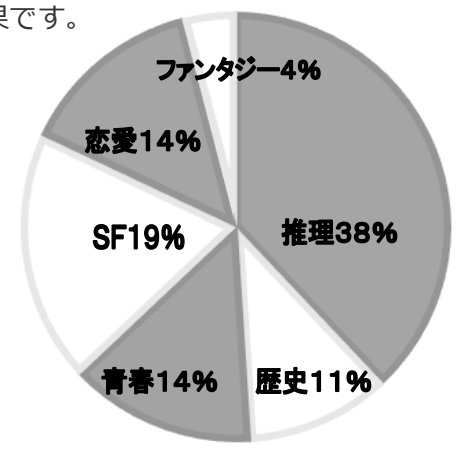

オリジナルLINEスタンプ 販売開始!

おむねっとでは今年の6月から、LINE スタンプの作成を行ってきました。外部のデザイナー様にもご協力頂き、より可愛らしいキャラクターデザインを考案して頂きました。プリンをモチーフにした、可愛らしい犬のキャラクターです。そしてその素案を元にセリフや表情の修正を何度も行い、より使っていたきやすいスタンプになるよう改良を重ねてきました。

そしてLINE スタンプショップにて8月中旬にオリジナルLINE スタンプ「プーリン」の販売を開始しました。「プーリン」は少しオーバー気味なリアクションをする、頭がプリンのわんちゃんです。名前には元々別の案が挙がっていたのですが、その名前はスタンプショップで既に使われていた為、メンバーでの話し合いの結果「プーリン」に決まりました。

日常的によく使うセリフや表情を集めた、家族や友達とのやり取りに気軽に使いやすいスタンプです。24個セットで50コインとなっております。購入の際はLINE スタンプショップにて「おむねっと」で検索すると見つけやすいかと思います。

オリジナルLINE スタンプ「プーリン」の皆様のご利用お待ちしております! (記事: 鯉ちゃん)

読書の秋

秋と言えば、「食欲の秋」「スポーツの秋」なのですが、今回は「読書の秋」をテーマにしたいと思います。

右の円グラフは、好きな小説の種類についてメンバーにアンケートを取った結果です。

1位だった「推理小説」は1841年、アメリカのエドガー・アラン・ポーが発表した「モルグ街の殺人」が始まりだといわれています。日本の江戸川乱歩の名前は彼からとったものです。ミステリーとサスペンスがありホームズや金田一耕助はミステリー、古畑任三郎はサスペンスになります。

メンバーのお勧めの作家は東野圭吾・赤川次郎・村上春樹・乃南アサ・神永学・小松左京・東川篤哉・北原亜以子(慶次郎縁側日記)・領家高子(墨堤)などでした。

自分は土屋隆夫(代表作: 危険な童話)、五木寛之(代表作: 朱鷺の墓)がお勧めの本となります。皆さんもコロナウイルスの中、家でゆっくり読書を楽しんでみてはいかがでしょうか。

(記事: 乱歩・ドイル) (記事協力: 通信メンバー全員)