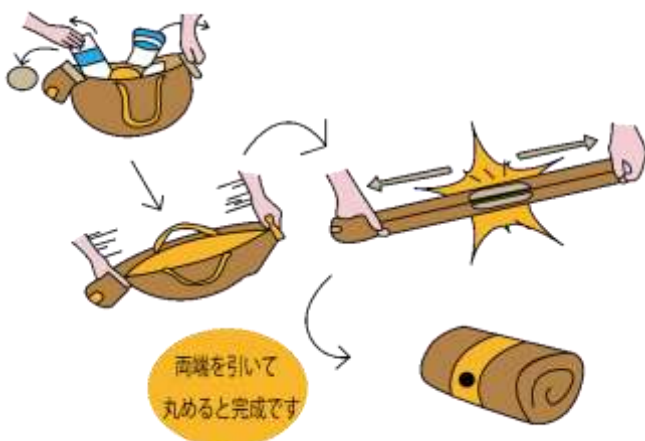

私達 Om-net メンバーも感染対策に気を配りつつ、日常生活を維持できるよう努めていきたいです。

(記事: RiRi)

マスク&エコバック販売中

おむねっとでは布マスクやエコバックを販売しています。

布マスクでは、子供用サイズと大人用サイズをミシンで作っています。種類もあり立体とプリーツの2種類があります。完成品の販売ほか、お客様のお持ち頂いた生地でもオーダー承っております。

エコバックではMサイズとLサイズをご用意しております。Mサイズではコンビニに、Lサイズでは普段のちょっとした買い物におすすめです。

ゴムで止められてコンパクトに収納できるので持ち運びにとっても便利です。

マスクのお値段は、子供用、大人用サイズ共に220円(税込)からとなっております。種類や生地 of 材質などにより変動しますのでご相談下さい。

エコバックは、Mサイズ500円(税込) Lサイズ800円(税込)です。

印刷工房おむねっとのホームページから見本や値段などを確認出来ますので、是非ご覧ください。

(記事: rain)

印刷工房おむねっとから 謹んで新春のお慶びを申し上げます